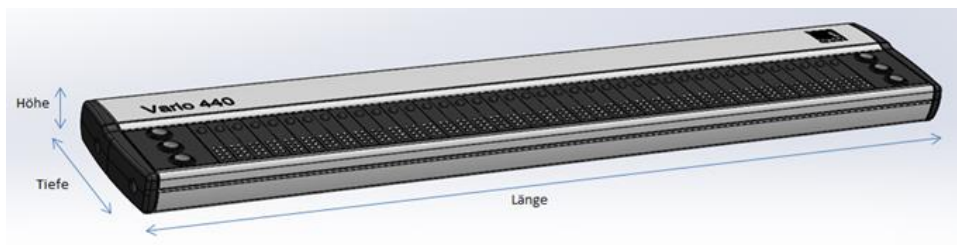

### die wohl kompaktesten Braillezeilen

Die Vario 4 - Serie beinhaltet die wohl kompaktesten Braillezeilen. Sie sind sehr formschön und durch das stabile Aluminiumgehäuse auch sehr robust.

Es gibt die Vario 4 als **Vario 440** mit 40 Brailleelementen, als **Vario 464** mit 64 Elementen und als **Vario 480** mit 80 Elementen.

Die Vario 4 sind reine Braillezeilen und verzichten auf alles überflüssige Zubehör. Sie sind damit sehr einfach bedienbar. Die Vario 4 verfügen über einen USB-C Anschluss und entsprechen dem HID - Standard.

Man steckt sie einfach nur an und sie wird automatisch vom System erkannt. Die Installation eines Gerätetreibers ist nicht notwendig.

Die Bedienung erfolgt über die von der Vario bekannten 6 Displaytasten ( jeweils 3 links und rechts auf der Braillezeile ).

## Technische Daten

- **Ausstattung:**
  - 40, 64 oder 89 Braille-Elemente mit Cursorrouting
  - 3 Funktionstasten links und rechts der Braille-Zeile
  - Schnittstellen: USB-C
  
- **Strom- und Akkuversorgung:**
  - kein eingebauter Akku notwendig
  - nur minimaler Stromverbrauch über USB
  
- **Maße und Gewicht:**